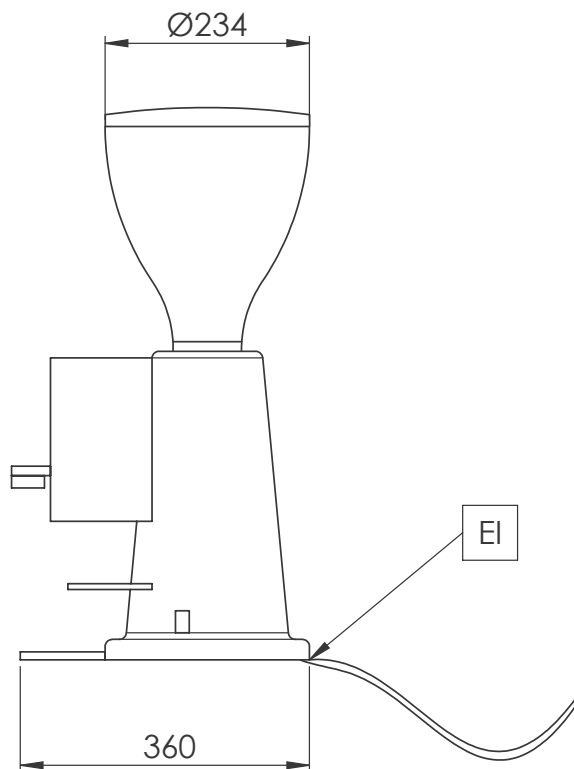

Macinadosatore, macine piane 75mm

Elettrico

Tensione di alimentazione:

602544 (GRND700) 230 V/1N ph/50/60 Hz

Potenza installata max: 0.8 kW

Tipo di spina: CE-SCHUKO

Informazioni chiave

Dimensioni esterne, larghezza: 250 mm

Dimensioni esterne, profondità: 360 mm

Dimensioni esterne, altezza: 635 mm

Peso netto: 15.5 kg

Peso imballo: 18 kg

Altezza imballo: 880 mm

Larghezza imballo: 440 mm

Profondità imballo: 510 mm

Volume imballo: 0.2 m³

Fronte

Lato

L'azienda si riserva il diritto di apportare modifiche ai prodotti senza preavviso

2024.10.20

Part of

Electrolux
Professional
Group

UNIC