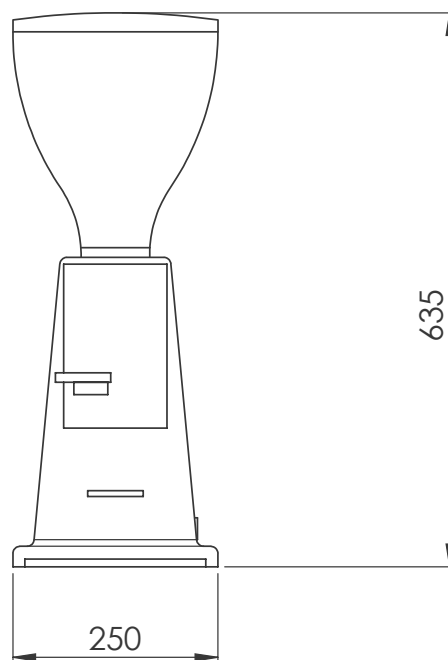

Macinadosatore, macine piane 75mm

Elettrico

Tensione di alimentazione:

602544 (GRND700) 230 V/1N ph/50/60 Hz

Potenza installata max: 0.8 kW

Tipo di spina: CE-SCHUKO

Informazioni chiave

Dimensioni esterne, larghezza: 250 mm

Dimensioni esterne, profondità: 360 mm

Dimensioni esterne, altezza: 635 mm

Peso netto: 15.5 kg

Peso imballo: 18 kg

Altezza imballo: 880 mm

Larghezza imballo: 440 mm

Profondità imballo: 510 mm

Volume imballo: 0.2 m³

Fronte